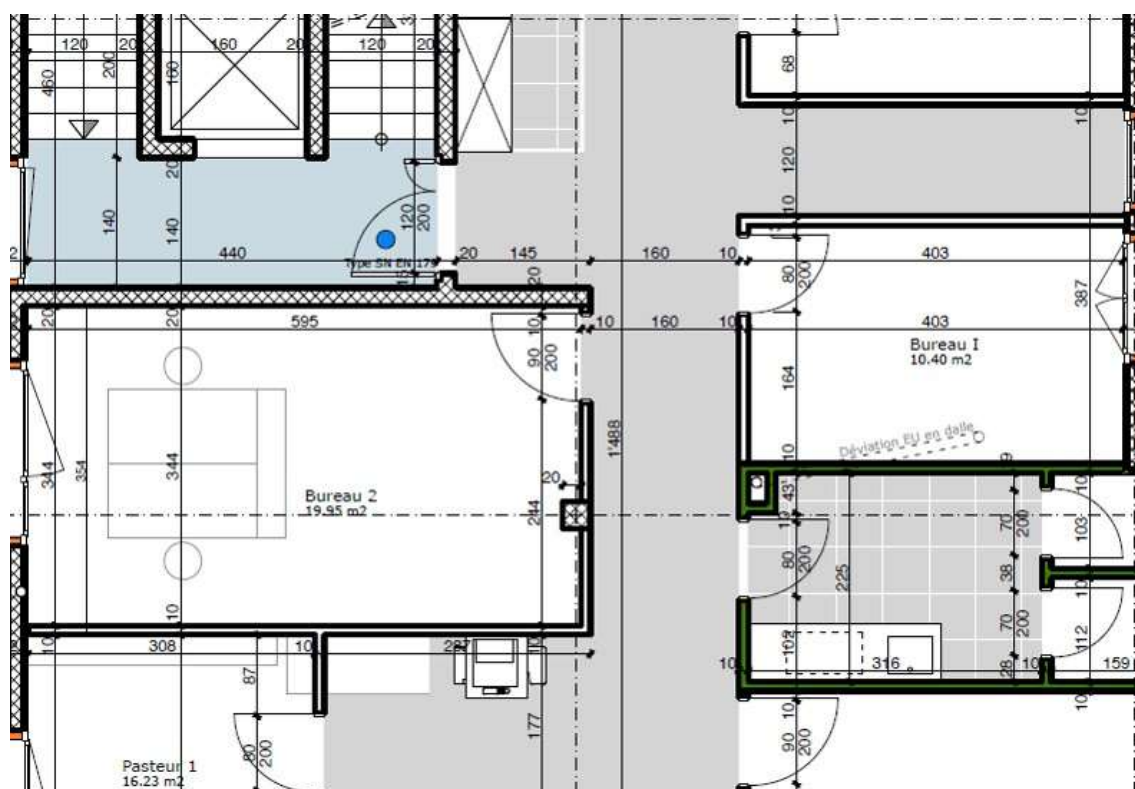

Bureau N° 1 de 10.1 m2

Bureaux à louer à Lonay

Dans un immeuble neuf, au 1er étage avec ascenseur, 2 bureaux de 10 et 20 m² intégrés à l'étage administratif de l'Eglise Evangélique de Lonay.

Disponibilité : dès le 1er février 2021.

Bureau de 10 m² : CHF 220.-/mois, charges comprises.

Bureau de 20 m² : CHF 375.-/mois, charges comprises.

Une place de parc extérieure par bureau à disposition du lundi au vendredi de 6h à 18h.

Pour plus de places de parc, ou pour d'autres heures, disponibilités dans un garage souterrain à CHF 120.- /mois la place.

Situation : route de Préverenges 16 (5 minutes à pied de la gare de Lonay).

Pour tous renseignements ou pour une visite, veuillez contacter M. Jean Cuendet au 079 475 10 15 ou 021 803 50 01